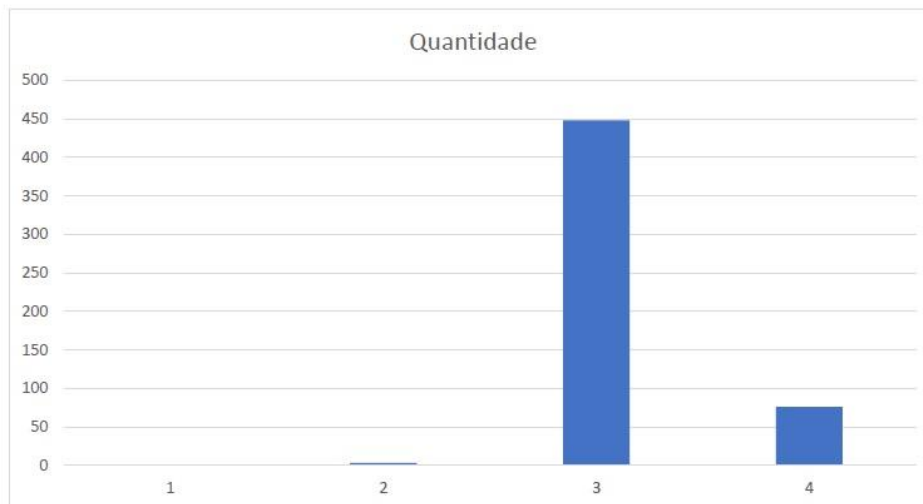

ESTATÍSTICAS DE SOLICITAÇÕES

emitido em:
06/10/2022 15:53

Total de registros encontrados: 4

Nº	Situação	Quantidade	Percentual
1	Aberto	0	0,00%
2	Em andamento	3	0,57%
3	Resposta enviada	448	85,01%
4	Negativa enviada	76	14,42%
-	TOTAL	527	100,00%